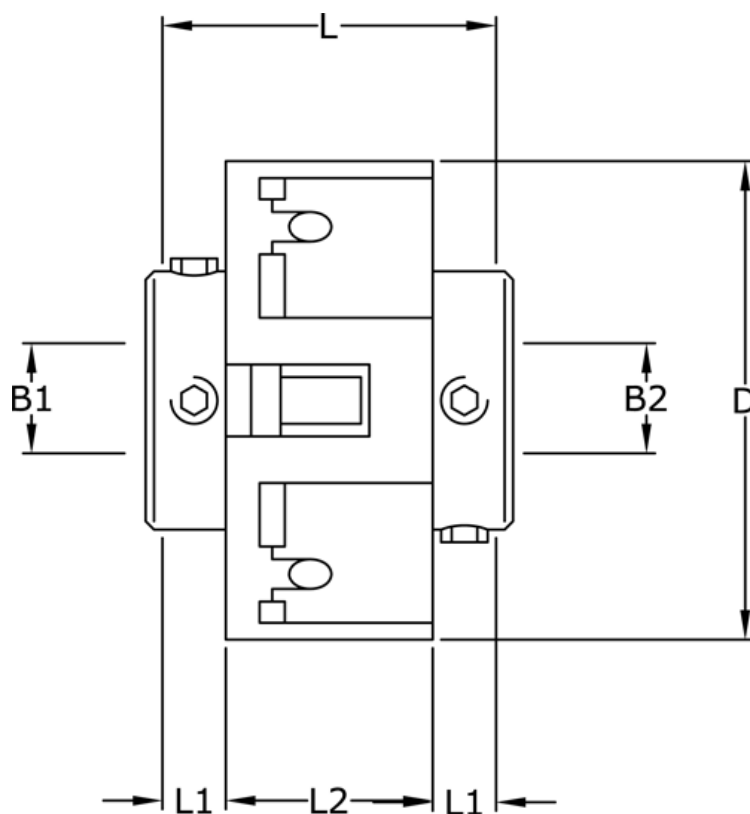

Varenummer: 3322201181414
Beskrivelse: Uni-Lat kobling str. 201.18.14.14
med pinolskrue, boring 3/3 mm

Mål

B1	= 3
B2	= 3
D	= 18
L	= 14.2
L1	= 4.6
L2	= 5.1
Skrue	= M3